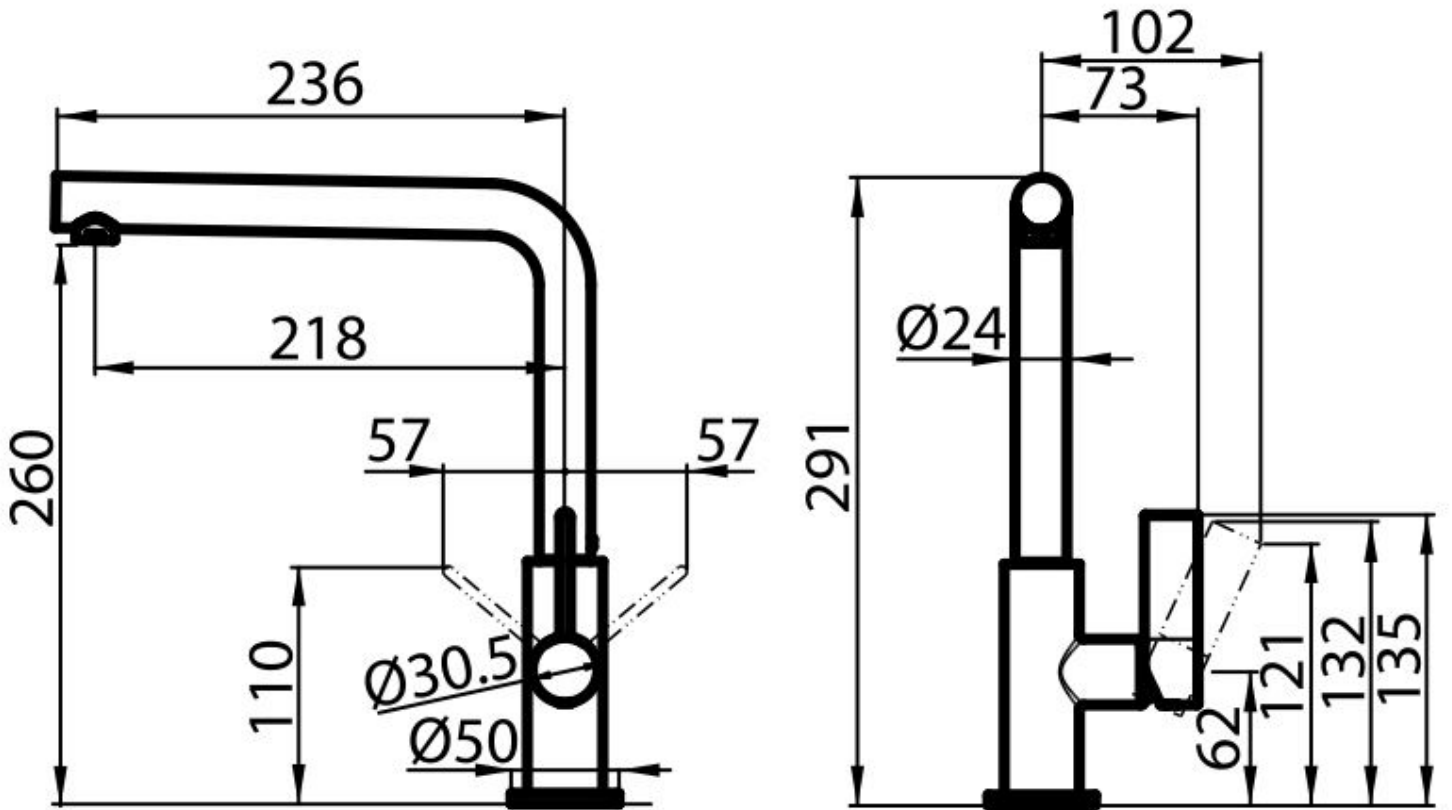

Monomando Omega Copper

Monomandos

Código: 8497 400

CARACTERÍSTICAS

PLACA DE REFUERZO

Todos los monomandos Foster están dotados de la placa de refuerzo que proporciona una estabilidad perfecta sobre cualquier fregadero.

Colorante Copper

Material Latón

Texture Cromado

Ángulo de rotación 360°

Base de apoyo \varnothing 50 mm

Cartucho Con discos cerámicos

Orificio monomando \varnothing 35 mm

Espacio posterior 35mm

Espesor máx encimera 40 mm

DIBUJOS TÉCNICOS

GALERÍA